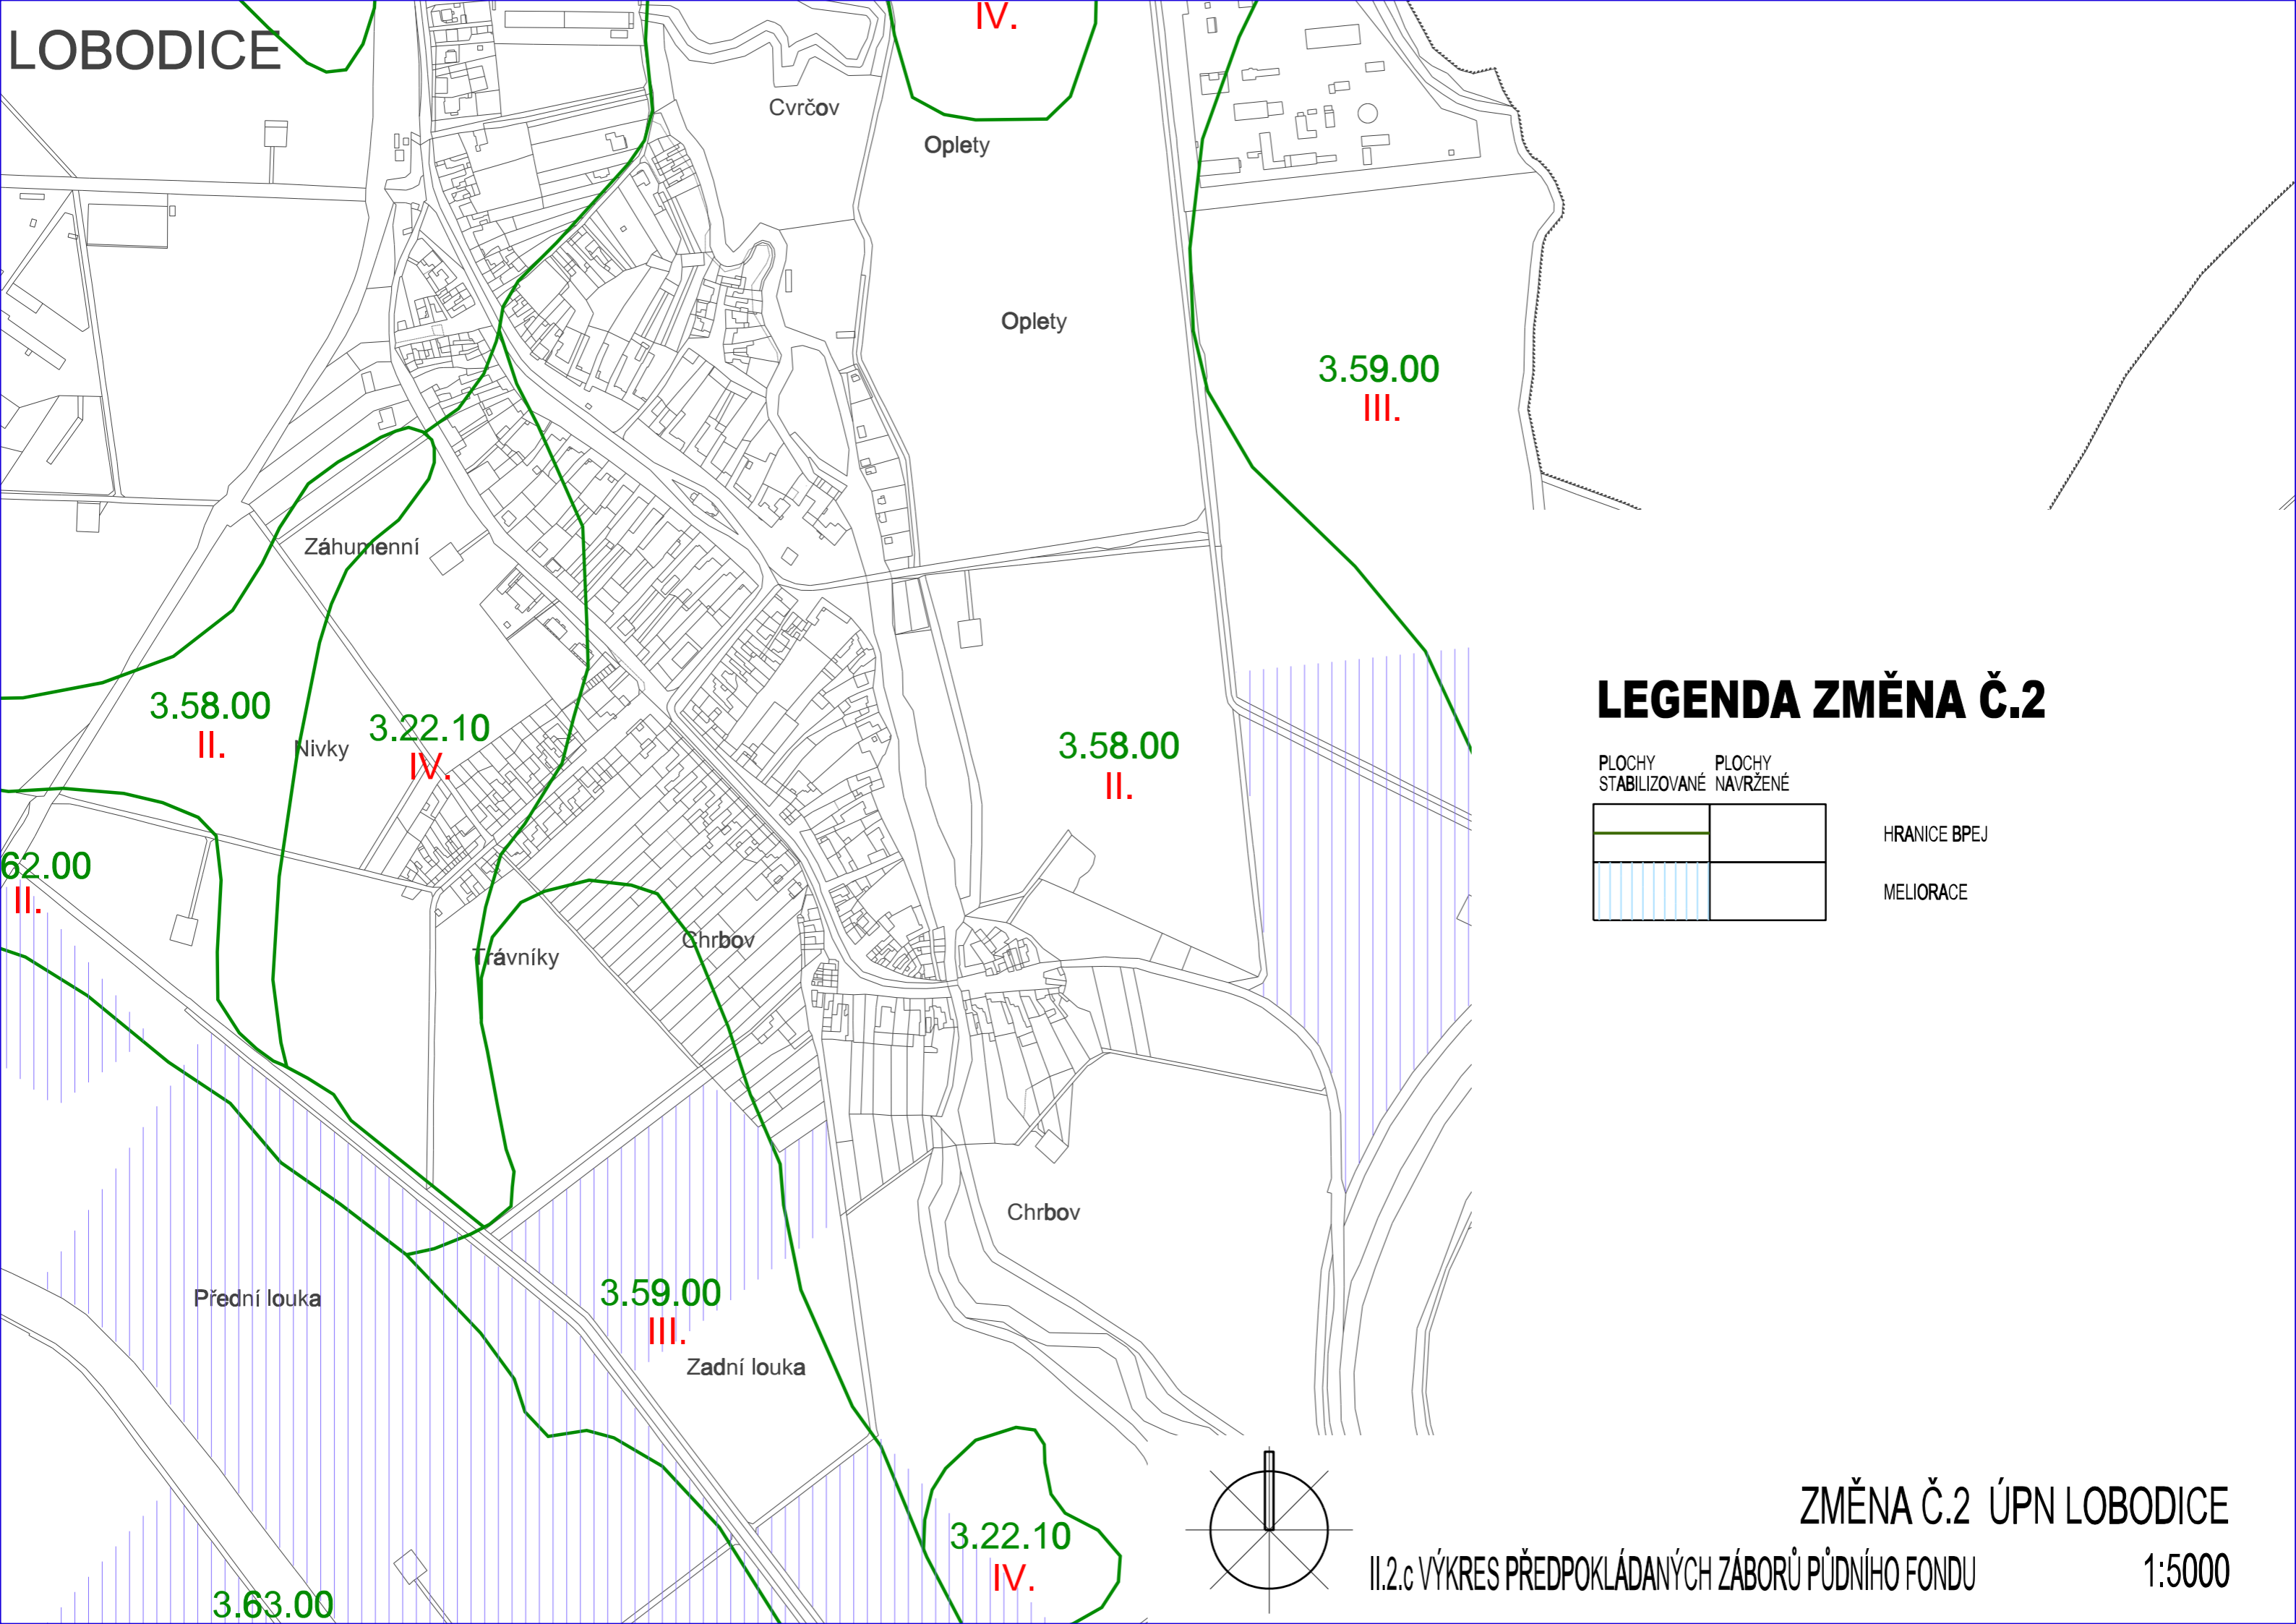

LOBODICE

LEGENDA ZMĚNA Č.2

PLOCHY STABILIZOVANÉ	PLOCHY NAVRŽENÉ

HRANICE BPEJ
MELIORACE